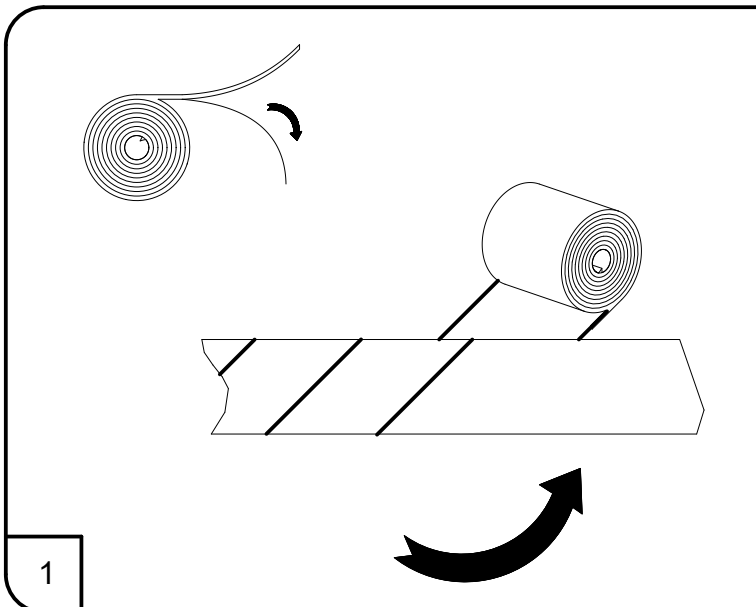

LA BUVETTE®

Parc d'activités Ardennes Emeraude
Rue Maurice Perin - CS 50749 Tournes
F-08013 CHARLEVILLE-MEZIERES Cedex
FRANCE
TEL : 03 24 52 37 20 - Int. : +33.324 523 723
S.A.V. : +33 (0)3 24 52 37 27
Internet : www.labuvette.com
e-mail : commercial@labuvette.com

Câble chauffant autorégulant 24V C162

FR

L'entreprise est dérogée de toute responsabilité :

- S'il est fait un autre usage que celui prescrit par LA BUVETTE
- Si les prescriptions d'installation et d'utilisation décrites dans ce document ne sont pas respectées.
- S'il est apporté des modifications techniques ou fonctionnelles non autorisées par LA BUVETTE.

Couper l'alimentation électrique lors de l'installation et pour toutes interventions ultérieures.

L'appareil est uniquement destiné à une utilisation en 24 V AC.

Caractéristiques techniques :

Résistance 20 W/m à 0°C

Tension : 24 V AC

GB

The company LA BUVETTE is released from any and all liability :

- If the device is used for other purpose than that which is originally intended.
- If the installation, operation and maintenance instructions described in this document are not observed.
- If technical or functional modifications have been performed without LA BUVETTE's authorisation.

Disconnect the power supply during the installation and all later interventions.

The device is only designed for use in a 24 V AC installation.

Technical Specifications :

Heating element 20 W/m at 0°C

Voltage : 24 V AC

DE

Das Unternehmen LA BUVETTE ist von jeglicher Haftung freigestellt :

- Wenn das Gerät zweckentfremdet eingesetzt wird.
- Wenn die Installations-, Betriebs- und Wartungsanweisungen in diesem Dokument nicht beachtet wurden.
- Wenn ohne Genehmigung von LA BUVETTE technische oder funktionale Änderungen, vorgenommen wurden.