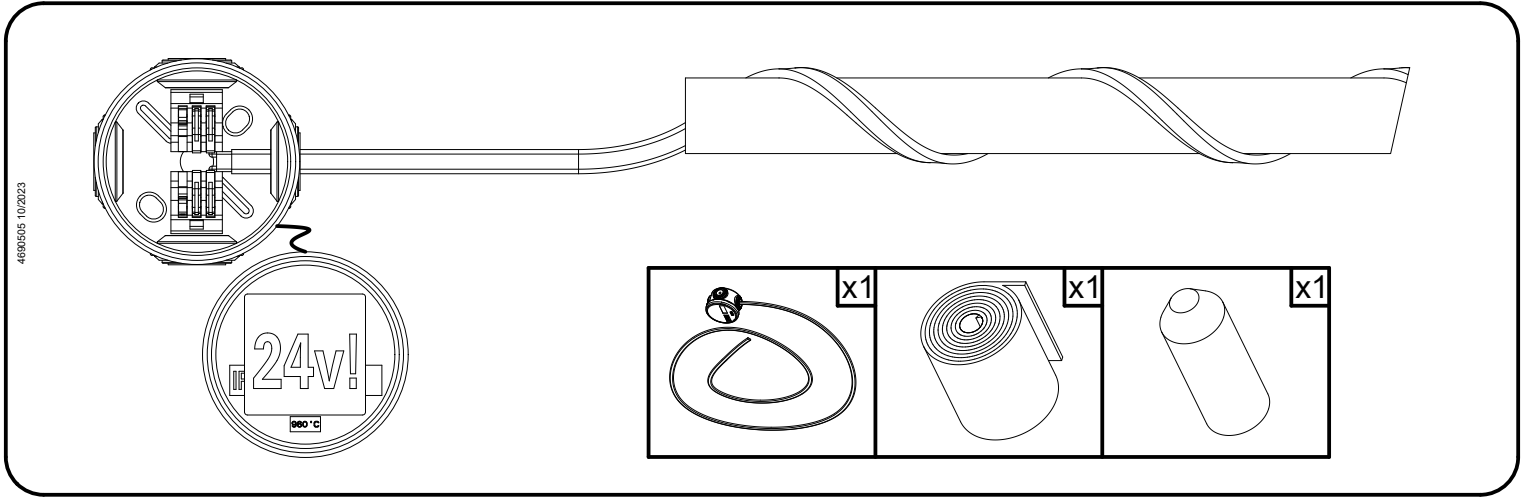

LA BUVETTE®

Parc d'activités Ardennes Emeraude
Rue Maurice Perin - CS 50749 Tournes
F-08013 CHARLEVILLE-MEZIERES Cedex
FRANCE
TEL : 03 24 52 37 20 - Int. : +33.324 523 723
S.A.V. : +33 (0)3 24 52 37 27
Internet : www.labuvette.com
e-mail : commercial@labuvette.com

Câble chauffant autorégulant 24V C162

FR

L'entreprise est dérogée de toute responsabilité :

- S'il est fait un autre usage que celui prescrit par LA BUVETTE
- Si les prescriptions d'installation et d'utilisation décrites dans ce document ne sont pas respectées.
- S'il est apporté des modifications techniques ou fonctionnelles non autorisées par LA BUVETTE.

Couper l'alimentation électrique lors de l'installation et pour toutes interventions ultérieures.

L'appareil est uniquement destiné à une utilisation en 24 V AC.

Caractéristiques techniques :

Résistance 20 W/m à 0°C

Tension : 24 V AC

GB

The company LA BUVETTE is released from any and all liability :

- If the device is used for other purpose than that which is originally intended.
- If the installation, operation and maintenance instructions described in this document are not observed.
- If technical or functional modifications have been performed without LA BUVETTE's authorisation.

Disconnect the power supply during the installation and all later interventions.

The device is only designed for use in a 24 V AC installation.

Technical Specifications :

Heating element 20 W/m at 0°C

Voltage : 24 V AC

DE

Das Unternehmen LA BUVETTE ist von jeglicher Haftung freigestellt :

- Wenn das Gerät zweckentfremdet eingesetzt wird.
- Wenn die Installations-, Betriebs- und Wartungsanweisungen in diesem Dokument nicht beachtet wurden.
- Wenn ohne Genehmigung von LA BUVETTE technische oder funktionale Änderungen, vorgenommen wurden.

Die Stromversorgung während der gesamten Installation und bei allen späteren Eingriffen trennen.

Das Gerät ist ausschließlich für die Benutzung in einer 24 V AC-Anlage ausgelegt.

Technische Merkmale:

20 W/m Widerstand bei 0°C

Spannung: 24 V AC