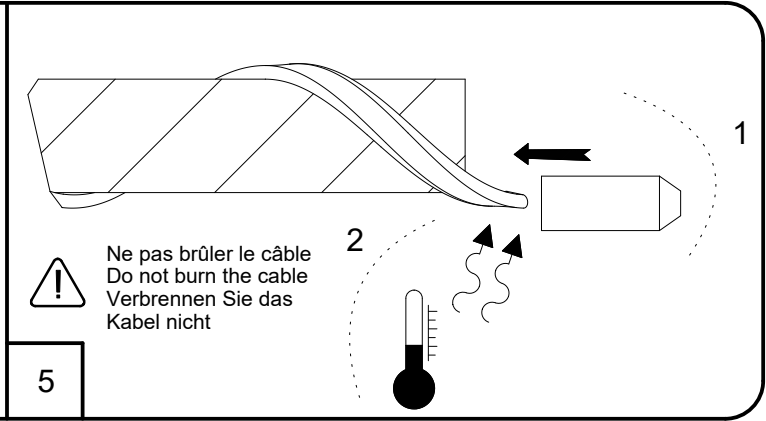

Accessoires / Accessories / Zubehöre

A505
Transformateur 230/24V
Transformer 230/24V
Transformator 230/24V

C175
Adhésif alu 50m
Aluminum adhesive 50m
Aluminiumkleber 50m

A456
1m Gaine isolante
1m Insulated jacket
1m Isolierender Mantel

A358
Protection galvanisée
Galvanized protection
Verzinkter Schutz