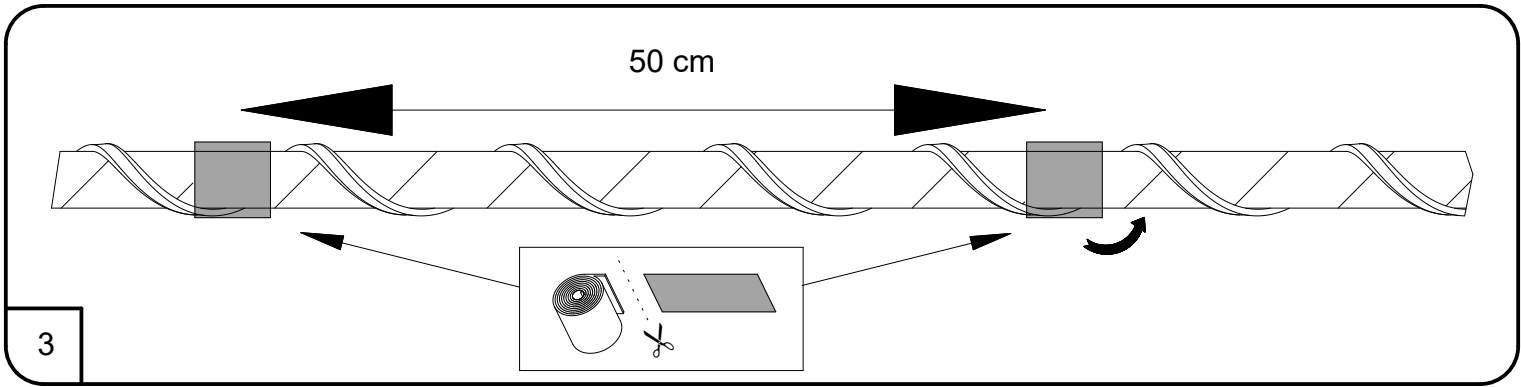

Accessoires / Accessories / Zubehöre

A505
Transformateur 230/24V
Transformer 230/24V
Transformator 230/24V

C175
Adhésif alu 50m
Aluminum adhesive 50m
Aluminiumkleber 50m

A456
1m Gaine isolante
1m Insulated jacket
1m Isolierender Mantel

A358
Protection galvanisée
Galvanized protection
Verzinkter Schutz