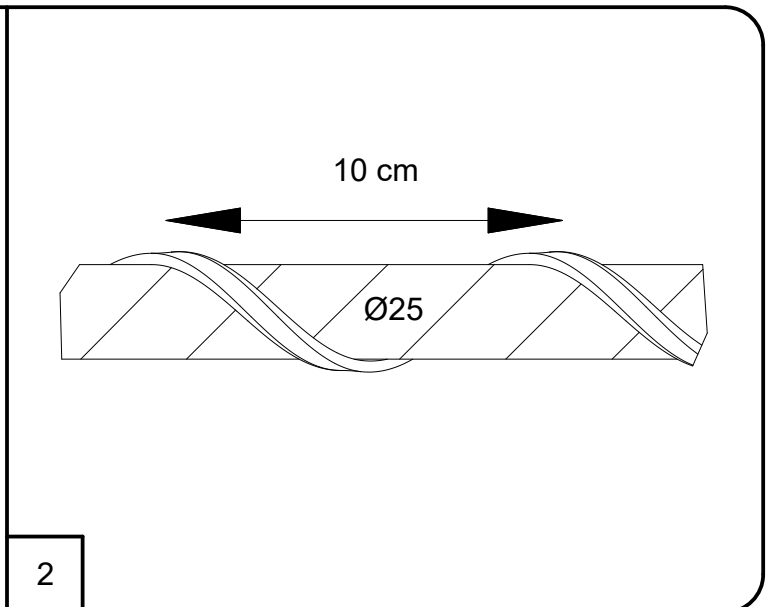

LA BUVETTE®

Parc d'activités Ardennes Emeraude
Rue Maurice Perin - CS 50749 Tournes
F-08013 CHARLEVILLE-MEZIERES Cedex
FRANCE
TEL : 03 24 52 37 20 - Int. : +33.324 523 723
S.A.V. : +33 (0)3 24 52 37 27
Internet : www.labuvette.com
e-mail : commercial@labuvette.com

Câble chauffant autorégulant 24V C162

FR

L'entreprise est dérogée de toute responsabilité :

- S'il est fait un autre usage que celui prescrit par LA BUVETTE
- Si les prescriptions d'installation et d'utilisation décrites dans ce document ne sont pas respectées.
- S'il est apporté des modifications techniques ou fonctionnelles non autorisées par LA BUVETTE.

Couper l'alimentation électrique lors de l'installation et pour toutes interventions ultérieures.

L'appareil est uniquement destiné à une utilisation en 24 V AC.

Caractéristiques techniques :

Résistance 20 W/m à 0°C

Tension : 24 V AC

GB

The company LA BUVETTE is released from any and all liability :

- If the device is used for other purpose than that which is originally intended.
- If the installation, operation and maintenance instructions described in this document are not observed.
- If technical or functional modifications have been performed without LA BUVETTE's authorisation.

Disconnect the power supply during the installation and all later interventions.

The device is only designed for use in a 24 V AC installation.

Technical Specifications :

Heating element 20 W/m at 0°C

Voltage : 24 V AC

DE

Das Unternehmen LA BUVETTE ist von jeglicher Haftung freigestellt :

- Wenn das Gerät zweckentfremdet eingesetzt wird.
- Wenn die Installations-, Betriebs- und Wartungsanweisungen in diesem Dokument nicht beachtet wurden.
- Wenn ohne Genehmigung von LA BUVETTE technische oder funktionale Änderungen, vorgenommen wurden.