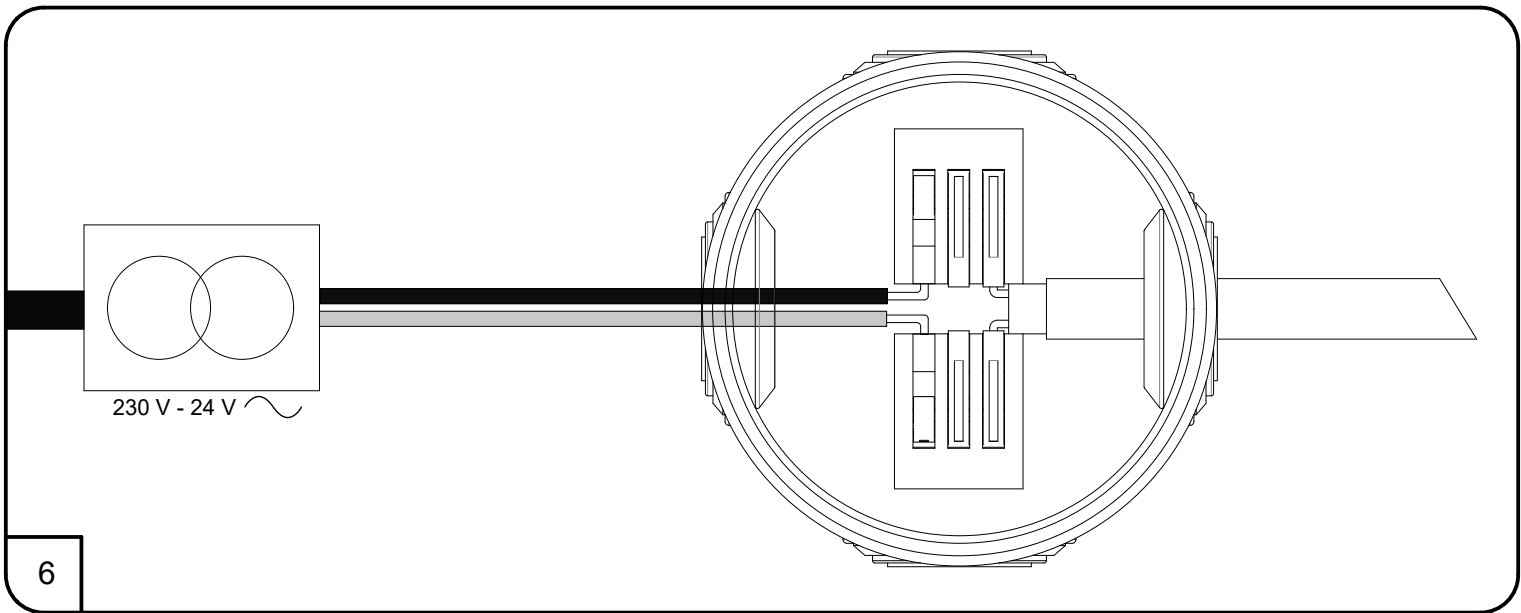

Accessoires / Accessories / Zubehöre

A505
Transformateur 230/24V
Transformer 230/24V
Transformator 230/24V

C175
Adhésif alu 50m
Aluminum adhesive 50m
Aluminiumkleber 50m

A456
1m Gaine isolante
1m Insulated jacket
1m Isolierender Mantel

A358
Protection galvanisée
Galvanized protection
Verzinkter Schutz